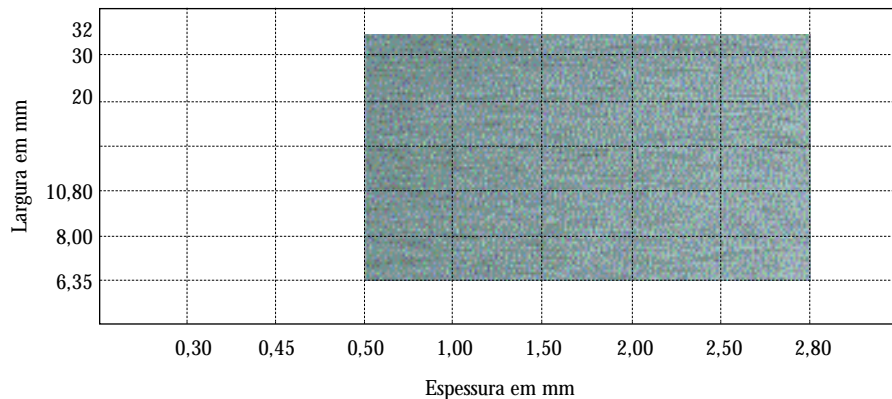

Aço Rápido

Características Dimensionais

O produto que
você usa tem
nosso aço.

Rua Zacarias Alves de Melo, 180
São Paulo - Brasil - 03153-110
Tel.: (11) 6343-2600
Fax: (11) 6343-2838
e-mail: armco@armco.com.br
www.armco.com.br