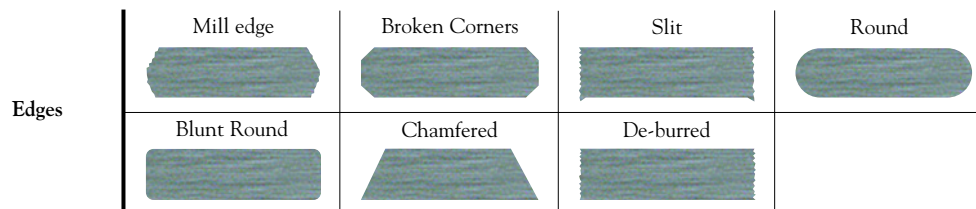

## Edges

\* Particular corner trimming requires a dimensional evaluation of the product.

**Our steel  
goes into your  
product.**

**Armco do Brasil S.A.**  
Rua Zacarias Alves de Melo, 180  
São Paulo - Brazil - 03153-110  
Tel.: (55) (11) 6343-2600  
Fax: (55) (11) 6343-2838  
e-mail: [armco@armco.com.br](mailto:armco@armco.com.br)  
[www.armco.com.br](http://www.armco.com.br)